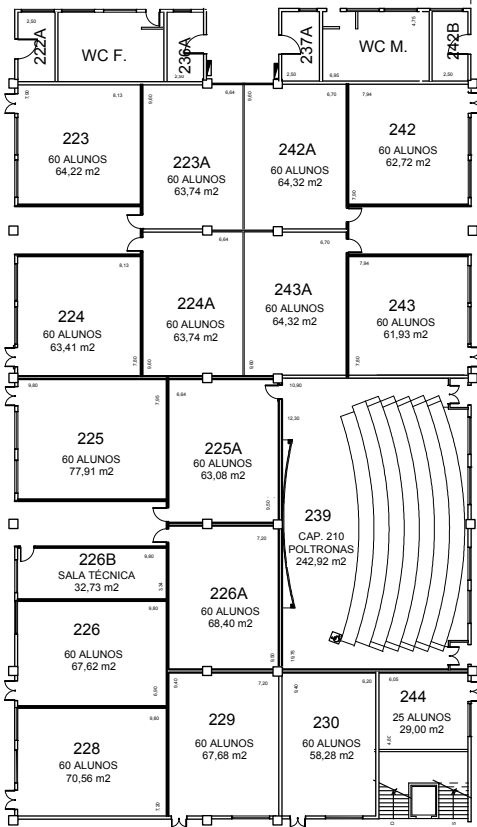

RUA BARTIRA

RUA MINISTRO GODOI

RUA JOÃO RAMALHO

ATUALIZADO EM 10/08/09

PLANTA:

FOLHA Nº:
05/08

**PONTIFÍCIA UNIVERSIDADE CATÓLICA
DE SÃO PAULO**

CAMPUS: M.A. - ERBM - 2º ANDAR

ESCALA ARQUIVO

1:500 02

DATA

06/07/04

ARQUITETO
JOSÉ ANTONIO AGUIAR