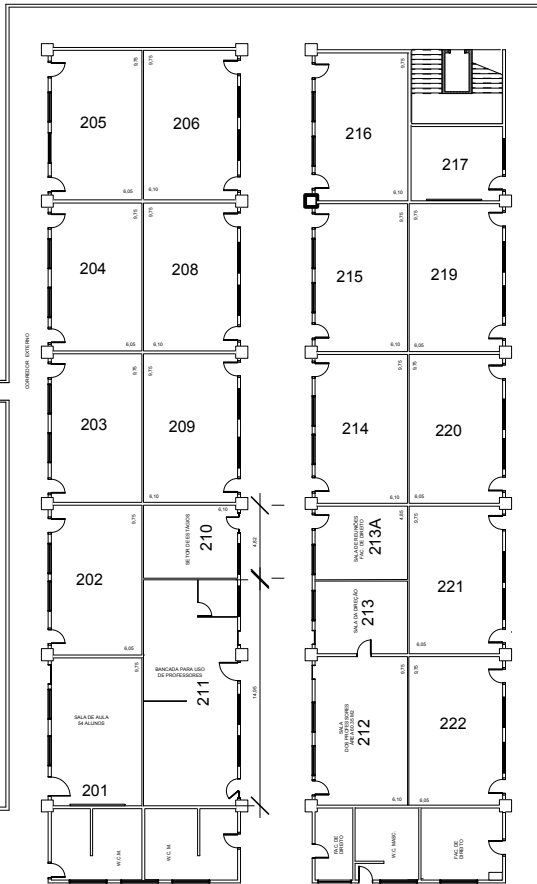

RUA BARTIRA

RUA MINISTRO GODOI

RUA JOÃO RAMALHO

ATUALIZADO EM 10/08/09

PLANTA:

FOLHA Nº:
05/08

**PONTIFÍCIA UNIVERSIDADE CATÓLICA
DE SÃO PAULO**

CAMPUS: M.A. - ERBM - 2º ANDAR

ESCALA ARQUIVO

1:500 02

DATA

06/07/04

ARQUITETO
JOSÉ ANTONIO AGUIAR